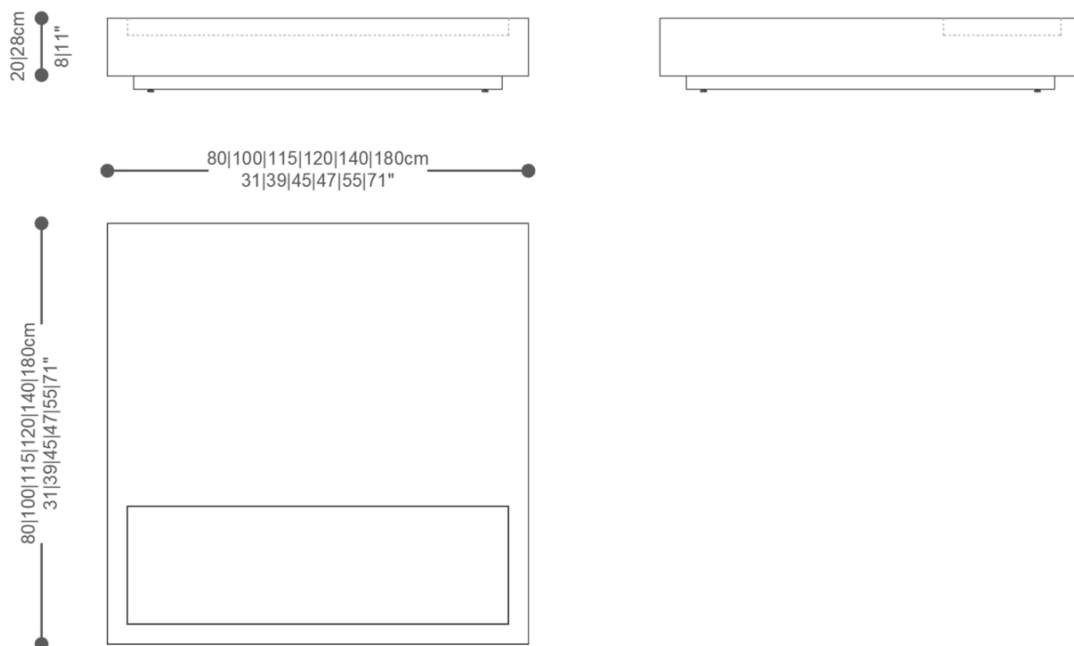

BRETON

MESA DE CENTRO

MONOLITO

COLEÇÃO BRASIL

POR:
Estudio Eminência em Preto

NÃO PENCHIDO

MESA DE CENTRO

MONOLITO

BRETON

MESA DE CENTRO MONOLITO QUADRADA

MESA DE CENTRO MONOLITO REDONDA

MESA DE CENTRO
MONOLITO

BRETON

MESA DE CENTRO MONOLITO RETANGULAR

MESA DE CENTRO
MONOLITO

BRETON

MESA DE CENTRO MONOLITO RETANGULAR

GARANTIA: 1 ano

EMBALAGEM: O produto é embalado em papelão, com bordas e cantos protegidos com cantoneiras de polietileno e envolto em filme plástico.

MESA DE CENTRO
MONOLITO

MESA DE CENTRO
MONOLITO

BRETON