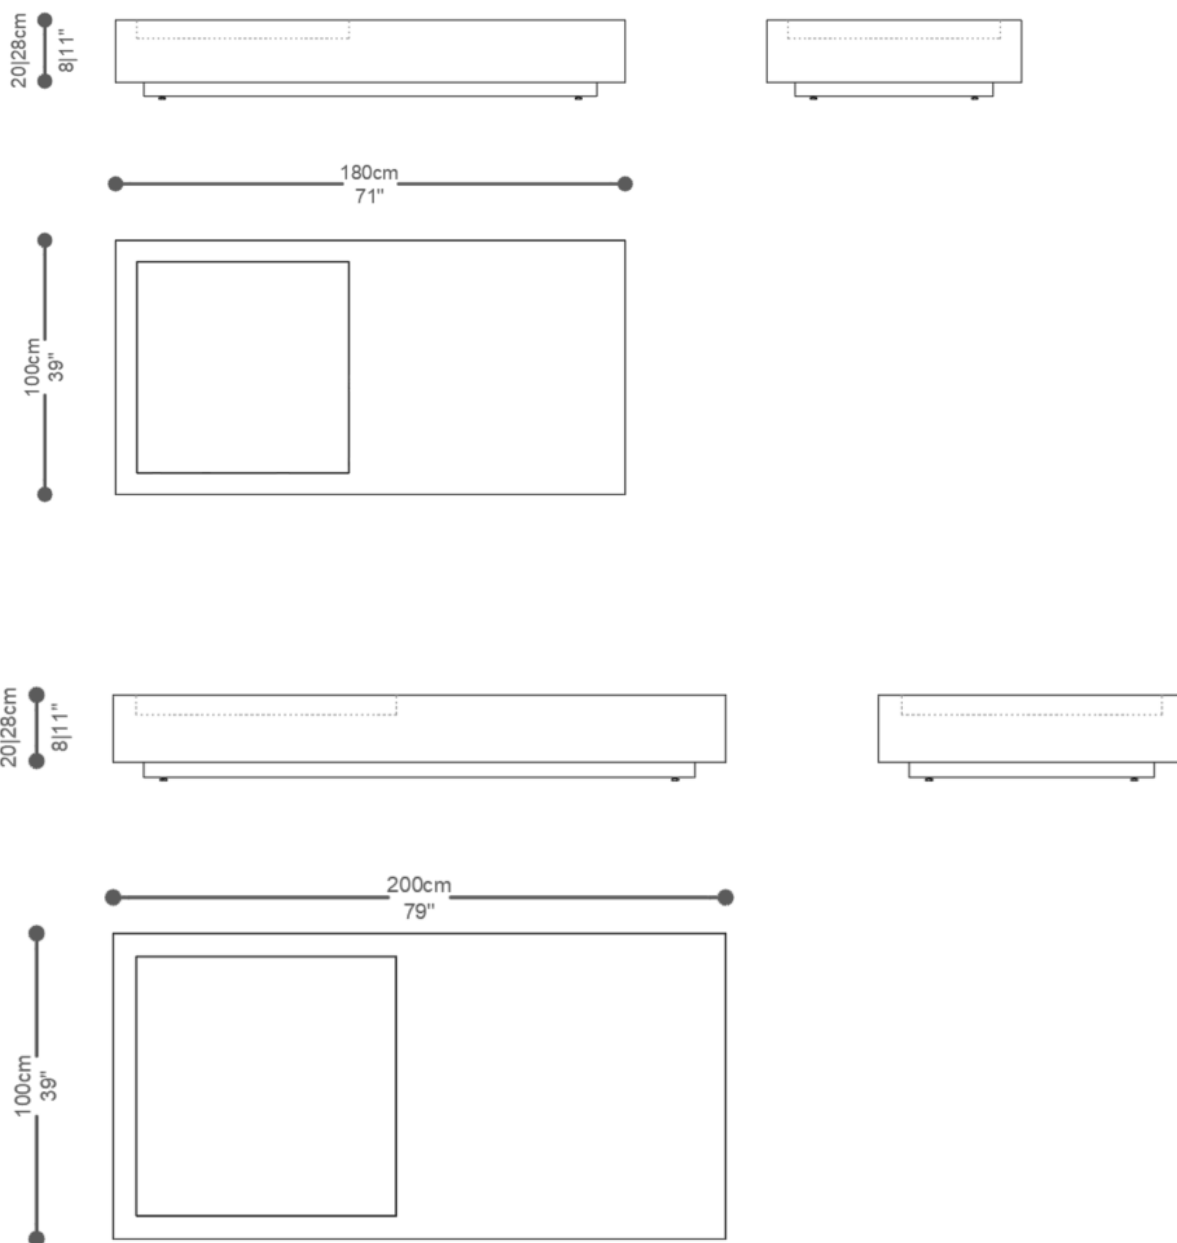

MESA DE CENTRO MONOLITO RETANGULAR

GARANTIA: 1 ano

EMBALAGEM: O produto é embalado em papelão, com bordas e cantos protegidos com cantoneiras de polietileno e envolto em filme plástico.

MESA DE CENTRO
MONOLITO

BRETON