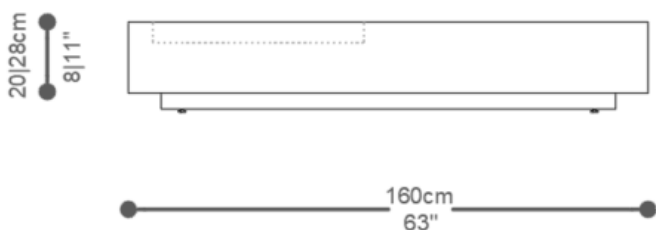

BRETON

MESA DE CENTRO MONOLITO QUADRADA

MESA DE CENTRO MONOLITO REDONDA

MESA DE CENTRO
MONOLITO

BRETON

MESA DE CENTRO MONOLITO RETANGULAR

MESA DE CENTRO
MONOLITO

BRETON

MESA DE CENTRO MONOLITO RETANGULAR

GARANTIA: 1 ano

EMBALAGEM: O produto é embalado em papelão, com bordas e cantos protegidos com cantoneiras de polietileno e envolto em filme plástico.

MESA DE CENTRO
MONOLITO