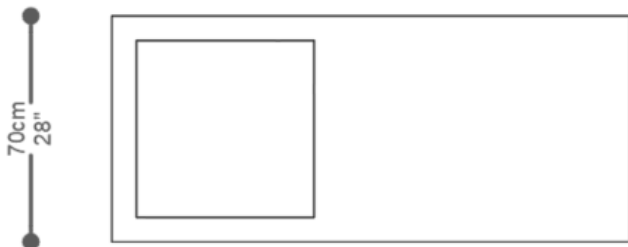

BRETON

MESA DE CENTRO

MONOLITO

COLEÇÃO BRASIL

POR:
Estudio Eminência em Preto

NÃO PENCHIDO

MESA DE CENTRO

MONOLITO

BRETON

MESA DE CENTRO MONOLITO QUADRADA

MESA DE CENTRO MONOLITO REDONDA

MESA DE CENTRO
MONOLITO

BRETON

MESA DE CENTRO MONOLITO RETANGULAR

MESA DE CENTRO
MONOLITO

BRETON