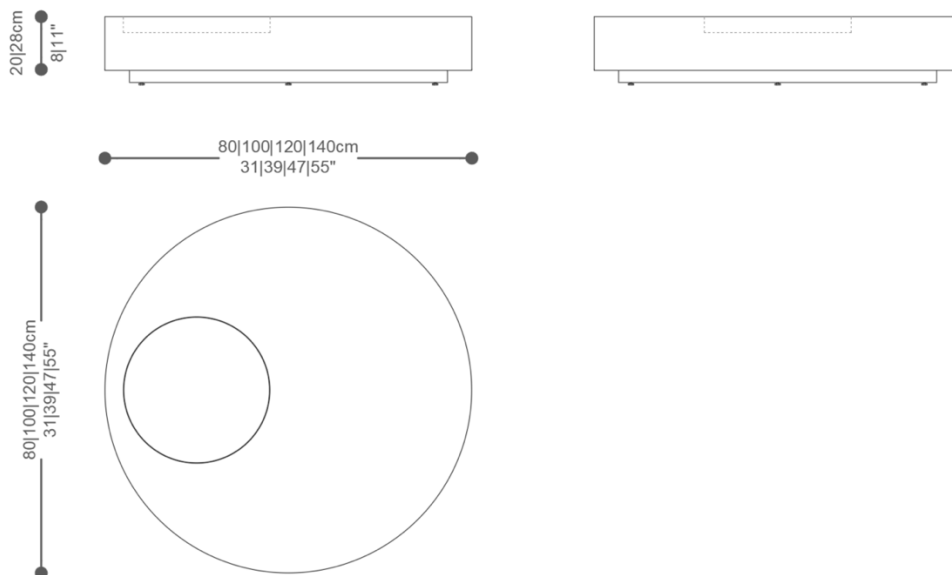

BRETON

MESA DE CENTRO

MONOLITO

COLEÇÃO BRASIL

POR:
Estudio Eminência em Preto

NÃO PENCHIDO

MESA DE CENTRO

MONOLITO

BRETON

MESA DE CENTRO MONOLITO QUADRADA

MESA DE CENTRO MONOLITO REDONDA

MESA DE CENTRO
MONOLITO

BRETON

MESA DE CENTRO MONOLITO RETANGULAR

MESA DE CENTRO
MONOLITO

BRETON

MESA DE CENTRO MONOLITO RETANGULAR

GARANTIA: 1 ano

EMBALAGEM: O produto é embalado em papelão, com bordas e cantos protegidos com cantoneiras de polietileno e envolto em filme plástico.

MESA DE CENTRO
MONOLITO

MESA DE CENTRO
MONOLITO

BRETON